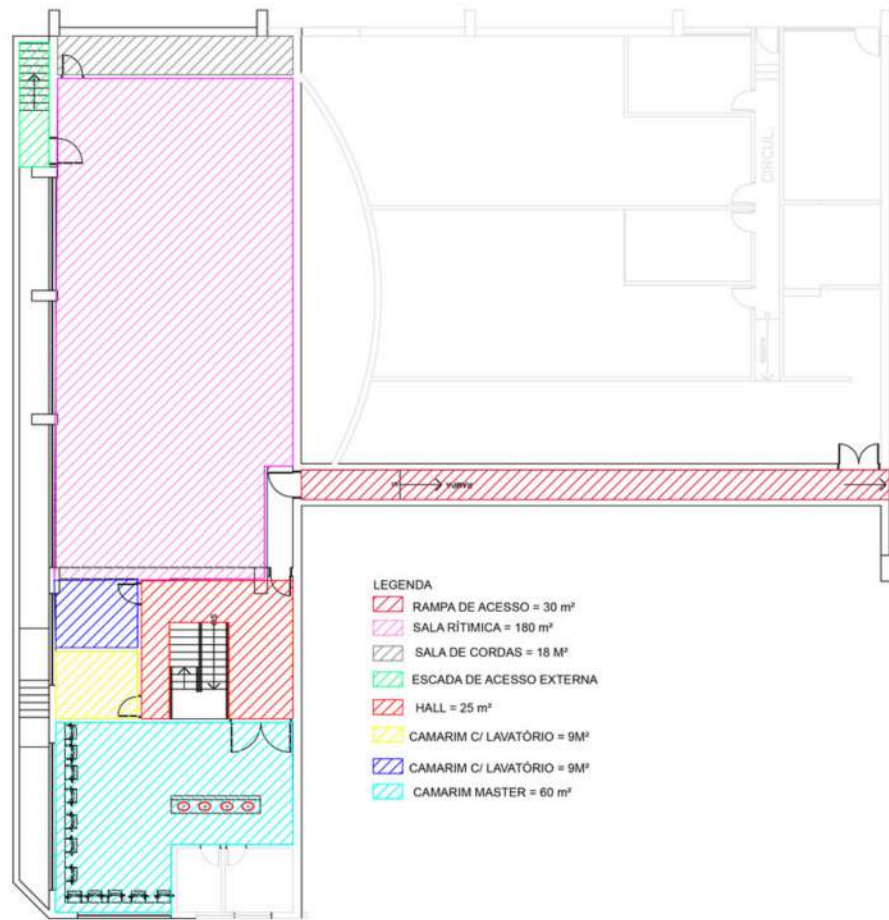

VARAS CÊNICAS E DE ILUMINAÇÃO (17)

METRAGEM DO PALCO

PAVILHÃO SUPERIOR

PAVILHÃO INFERIOR

CORTE LATERAL A

CORTE LATERAL B

LEGENDA

- (A) VARA DE ILUMINAÇÃO
- (B) VARA
- (C) BAMBOLINA
- (D) CICLORAMA
- (E) CORTINA PRETA
- (F) CORTINA VERMELHA
- (G) LASTRO METÁLICO
- (H) PASSARELA DE ILUMINAÇÃO