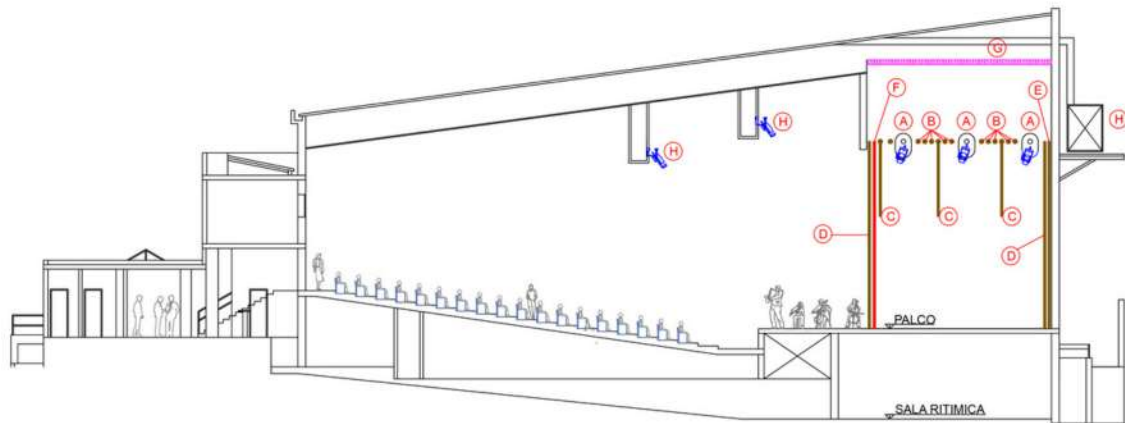

VARAS CÊNICAS E DE ILUMINAÇÃO (17)

METRAGEM DO PALCO

PAVILHÃO SUPERIOR

PAVILHÃO INFERIOR

CORTE LATERAL A

CORTE LATERAL B

LEGENDA

- (A) VARA DE ILUMINAÇÃO
- (B) VARA
- (C) BAMBOLINA
- (D) CICLORAMA
- (E) CORTINA PRETA
- (F) CORTINA VERMELHA
- (G) LASTRO METÁLICO
- (H) PASSARELA DE ILUMINAÇÃO