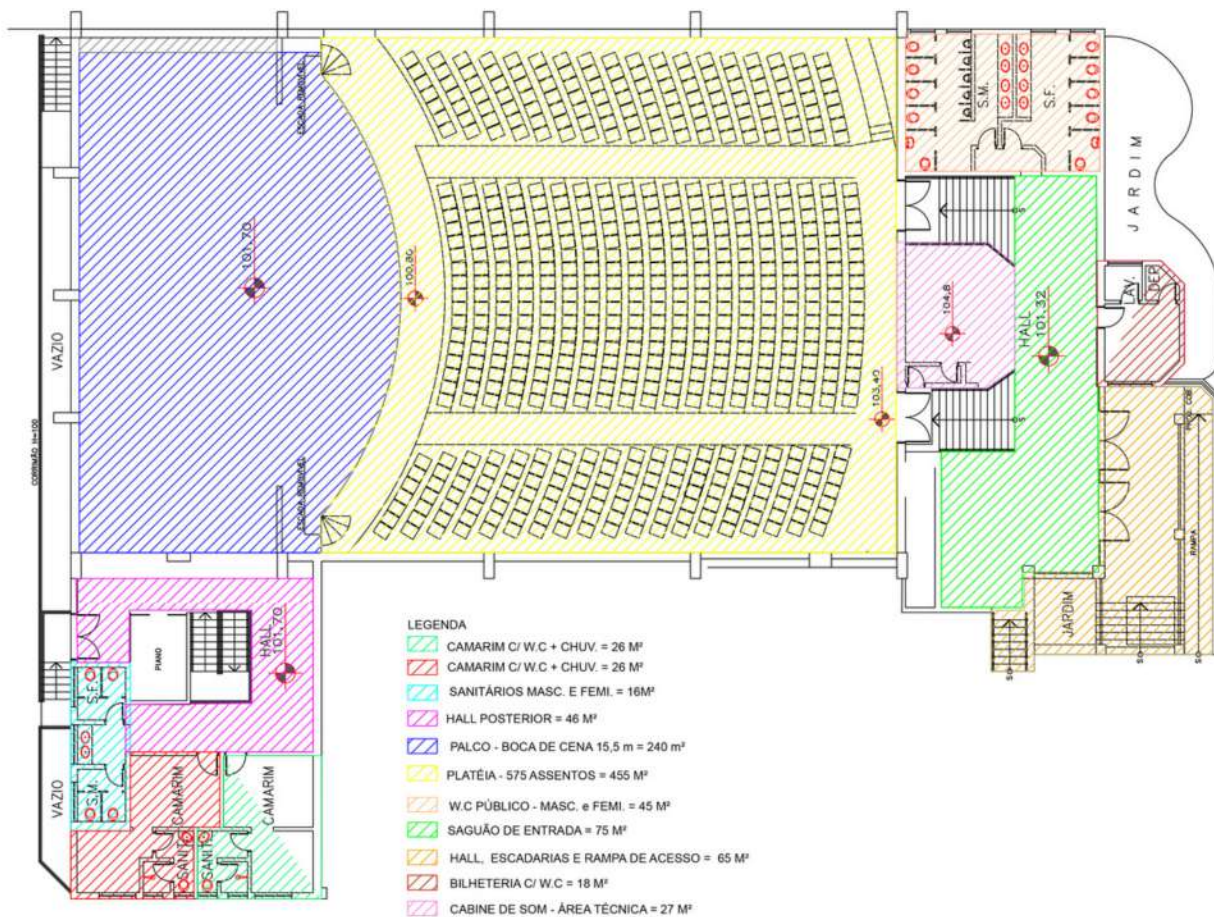

06 DIRECT BOX

05 CABOS XLR 20M

05 PEDESTAIS DE MICROFONE GIRAFA

PA BOSE LINE

02 MONITORES SIDE FEEL ATIVOS DE SOLO

EQUIPAMENTOS ADICIONAIS (MEDIANTE ORÇAMENTO)

BACK LIGHT NA FACHADA DO TEATRO (2,68M X 2,68M)

VARAS CÊNICAS E DE ILUMINAÇÃO (17)

METRAGEM DO PALCO

PAVILHÃO SUPERIOR

PAVILHÃO INFERIOR

CORTE LATERAL A

CORTE LATERAL B

LEGENDA

- (A) VARA DE ILUMINAÇÃO
- (B) VARA
- (C) BAMBOLINA
- (D) CICLORAMA
- (E) CORTINA PRETA
- (F) CORTINA VERMELHA
- (G) LASTRO METÁLICO
- (H) PASSARELA DE ILUMINAÇÃO