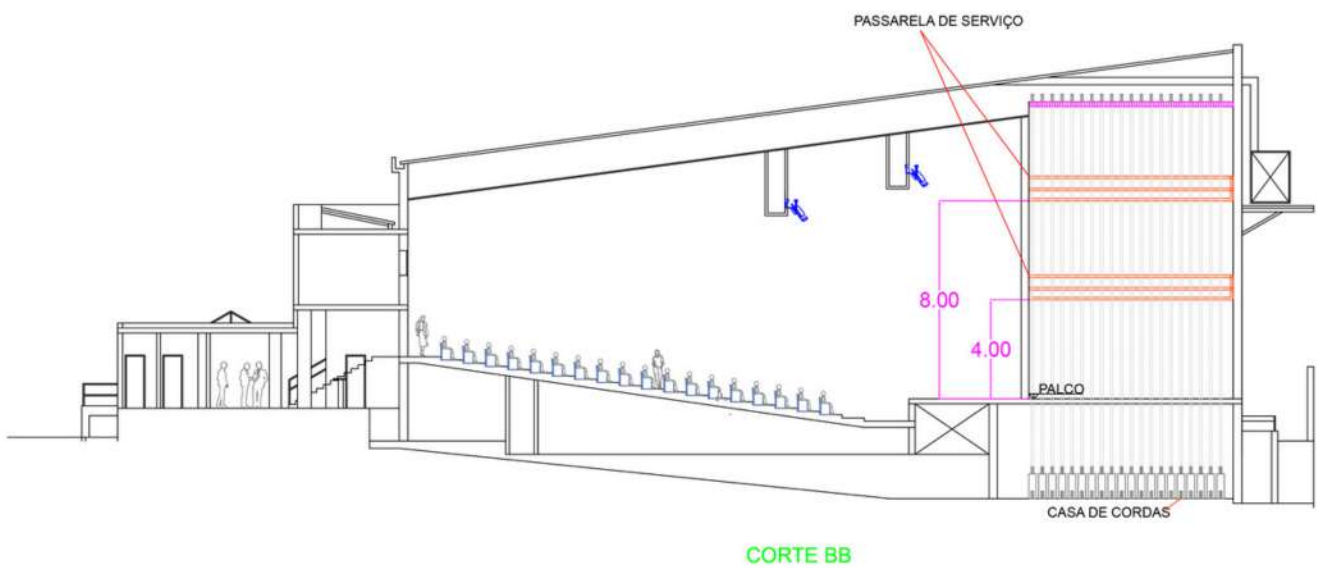

VARAS CÊNICAS E DE ILUMINAÇÃO (17)

METRAGEM DO PALCO

PAVILHÃO SUPERIOR

PAVILHÃO INFERIOR

CORTE LATERAL A

CORTE LATERAL B

LEGENDA

- (A) VARA DE ILUMINAÇÃO
- (B) VARA
- (C) BAMBOLINA
- (D) CICLORAMA
- (E) CORTINA PRETA
- (F) CORTINA VERMELHA
- (G) LASTRO METÁLICO
- (H) PASSARELA DE ILUMINAÇÃO