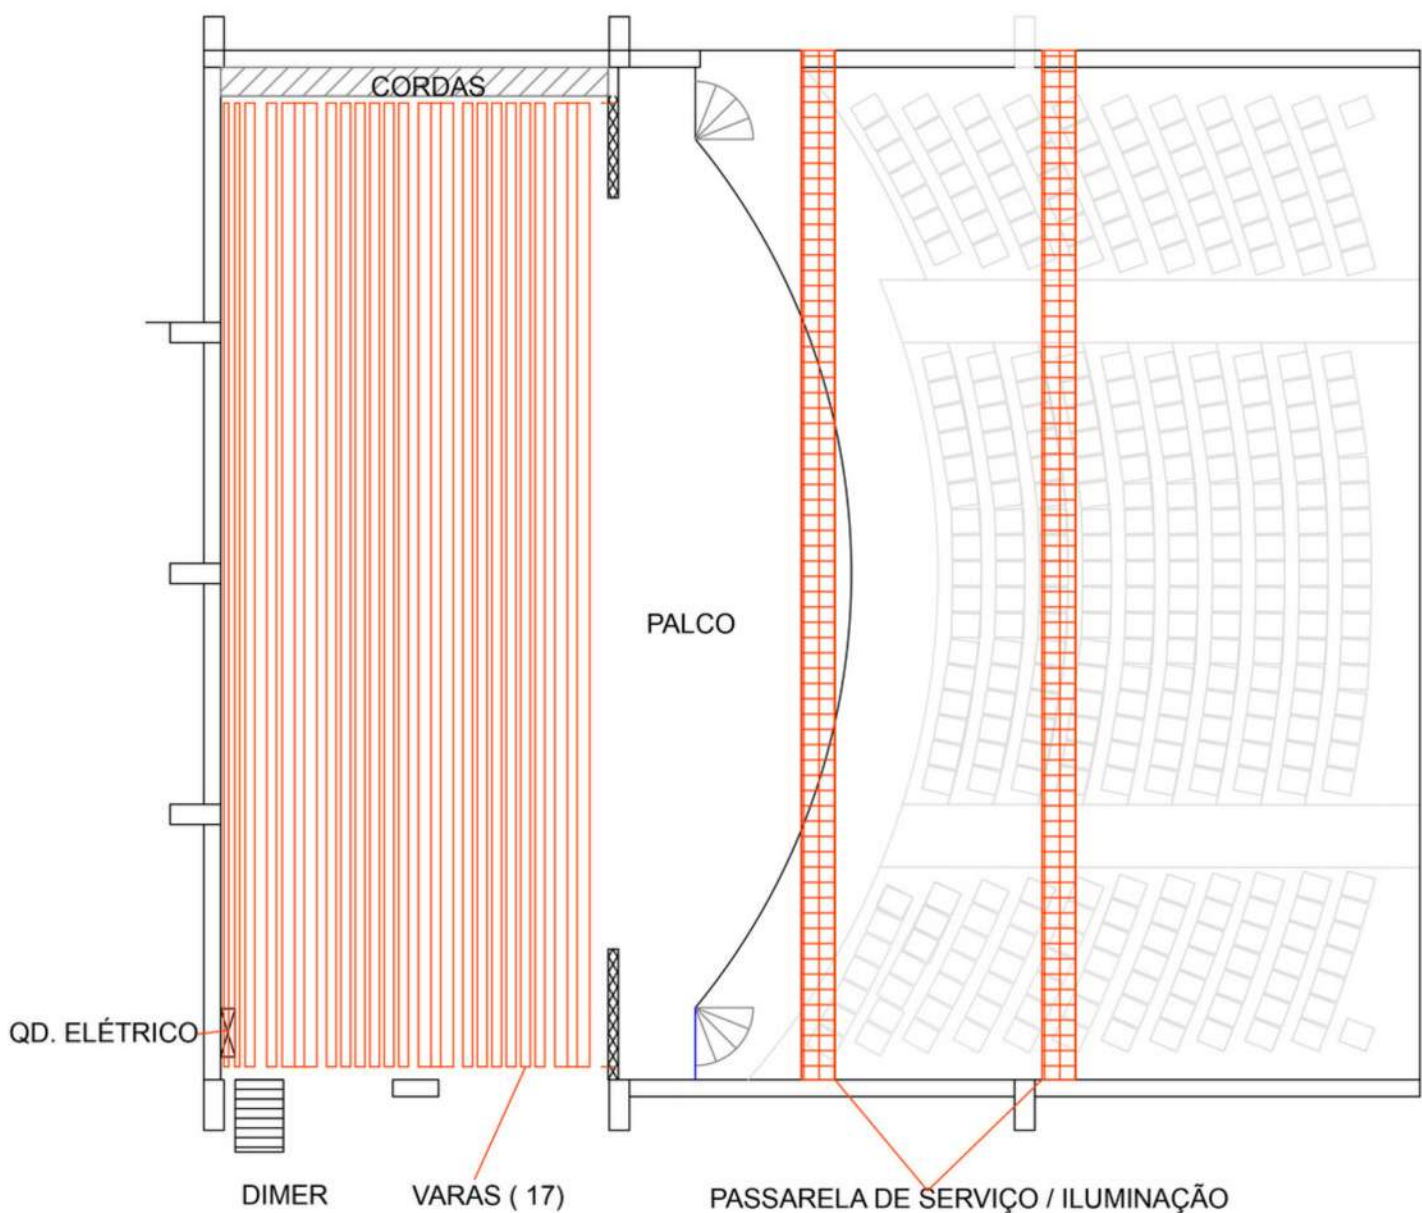

06 DIRECT BOX

05 CABOS XLR 20M

05 PEDESTAIS DE MICROFONE GIRAFA

PA BOSE LINE

02 MONITORES SIDE FEEL ATIVOS DE SOLO

EQUIPAMENTOS ADICIONAIS (MEDIANTE ORÇAMENTO)

BACK LIGHT NA FACHADA DO TEATRO (2,68M X 2,68M)

VARAS CÊNICAS E DE ILUMINAÇÃO (17)

METRAGEM DO PALCO

PAVILHÃO SUPERIOR

PAVILHÃO INFERIOR

CORTE LATERAL A

CORTE LATERAL B

LEGENDA

- (A) VARA DE ILUMINAÇÃO
- (B) VARA
- (C) BAMBOLINA
- (D) CICLORAMA
- (E) CORTINA PRETA
- (F) CORTINA VERMELHA
- (G) LASTRO METÁLICO
- (H) PASSARELA DE ILUMINAÇÃO