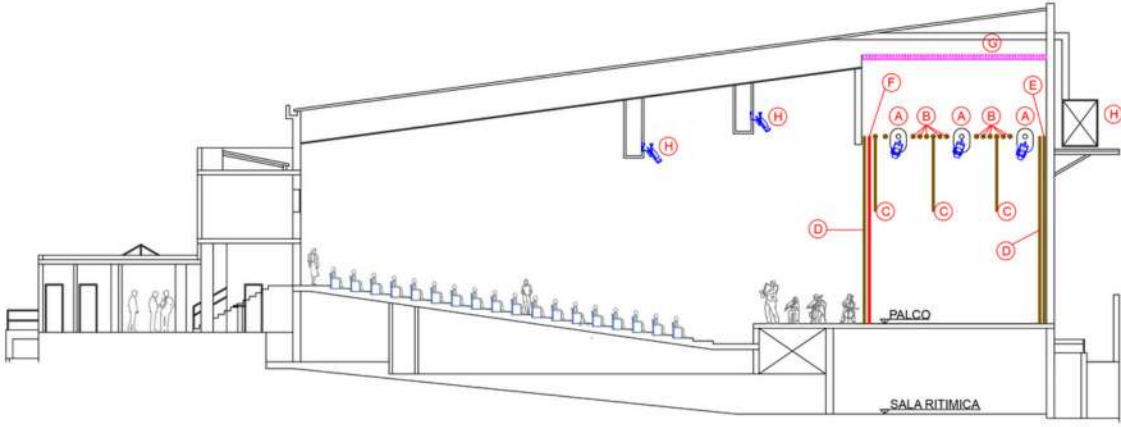

VARAS CÊNICAS E DE ILUMINAÇÃO (17)

METRAGEM DO PALCO

PAVILHÃO SUPERIOR

PAVILHÃO INFERIOR

CORTE LATERAL A

CORTE LATERAL B

- LEGENDA
- (A) VARA DE ILUMINAÇÃO
 - (B) VARA
 - (C) BAMBOLINA
 - (D) CICLORAMA
 - (E) CORTINA PRETA
 - (F) CORTINA VERMELHA
 - (G) LASTRO METÁLICO
 - (H) PASSARELA DE ILUMINAÇÃO