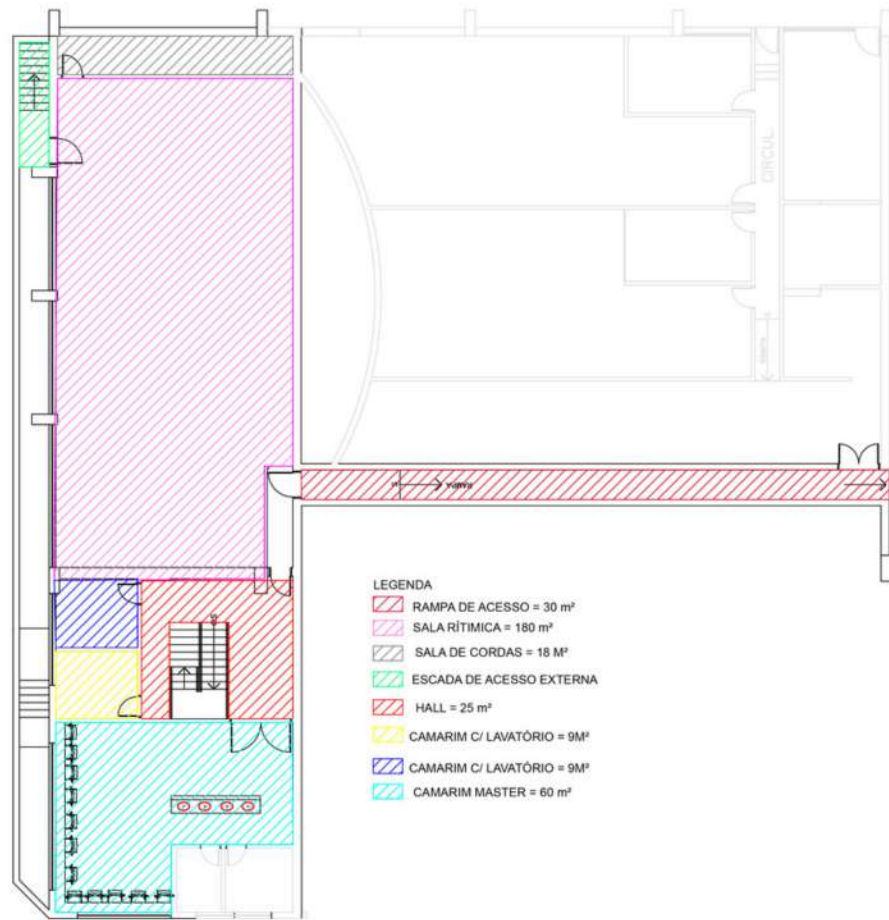

VARAS CÊNICAS E DE ILUMINAÇÃO (17)

METRAGEM DO PALCO

PAVILHÃO SUPERIOR

PAVILHÃO INFERIOR

CORTE LATERAL A

CORTE LATERAL B

- LEGENDA
- (A) VARA DE ILUMINAÇÃO
 - (B) VARA
 - (C) BAMBOLINA
 - (D) CICLORAMA
 - (E) CORTINA PRETA
 - (F) CORTINA VERMELHA
 - (G) LASTRO METÁLICO
 - (H) PASSARELA DE ILUMINAÇÃO