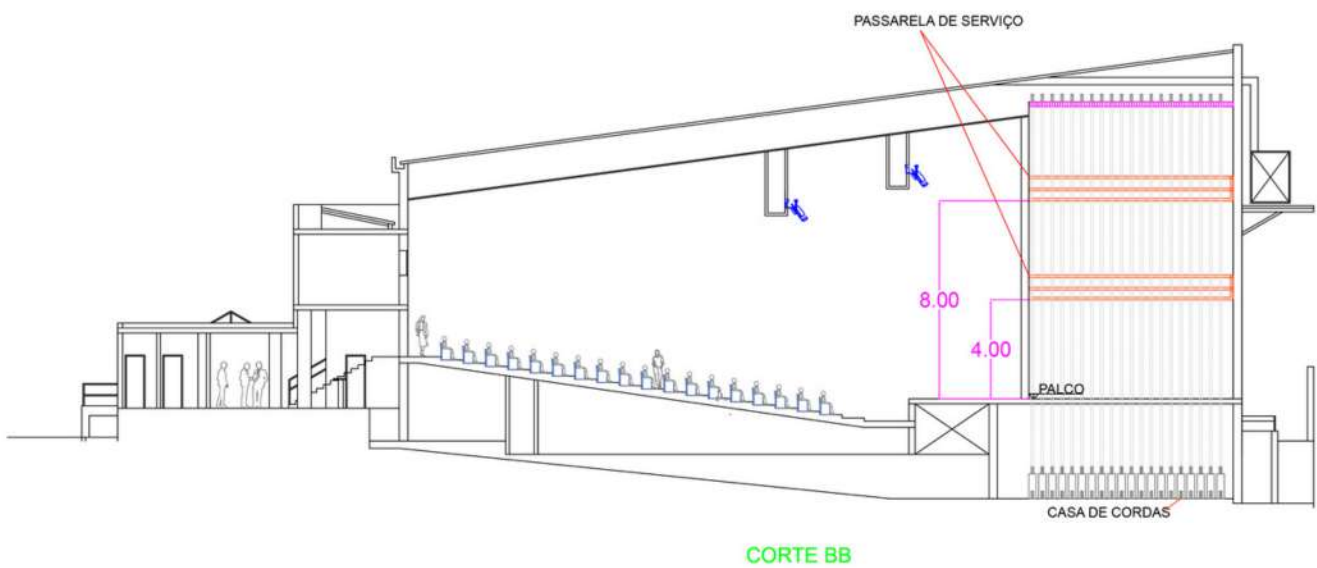

VARAS CÊNICAS E DE ILUMINAÇÃO (17)

METRAGEM DO PALCO

PAVILHÃO SUPERIOR

PAVILHÃO INFERIOR

CORTE LATERAL A

CORTE LATERAL B

- LEGENDA
- (A) VARA DE ILUMINAÇÃO
 - (B) VARA
 - (C) BAMBOLINA
 - (D) CICLORAMA
 - (E) CORTINA PRETA
 - (F) CORTINA VERMELHA
 - (G) LASTRO METÁLICO
 - (H) PASSARELA DE ILUMINAÇÃO