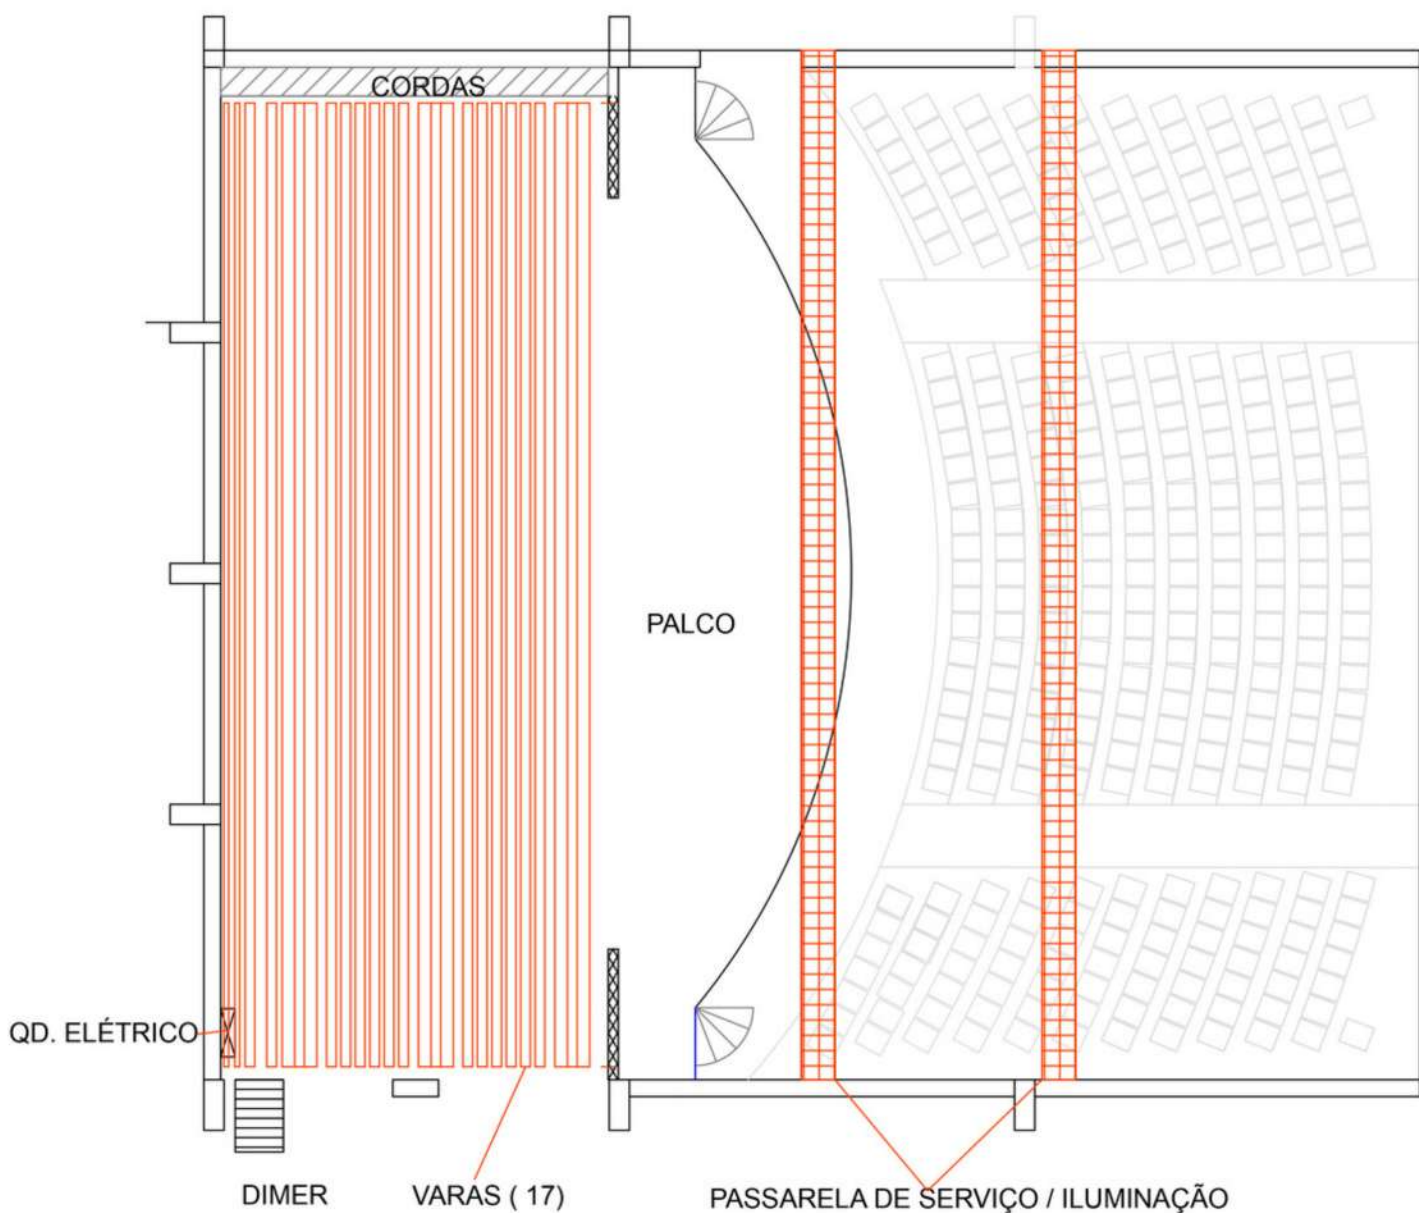

03 MICROFONES AKG PARA PIANO

06 DIRECT BOX

05 CABOS XLR 20M

05 PEDESTAIS DE MICROFONE GIRAFA

PA BOSE LINE

02 MONITORES SIDE FEEL ATIVOS DE SOLO

EQUIPAMENTOS ADICIONAIS (MEDIANTE ORÇAMENTO)

BACK LIGHT NA FACHADA DO TEATRO (2,68M X 2,68M)

VARAS CÊNICAS E DE ILUMINAÇÃO (17)

METRAGEM DO PALCO

PAVILHÃO SUPERIOR

PAVILHÃO INFERIOR

CORTE LATERAL A

CORTE LATERAL B

- LEGENDA
- (A) VARA DE ILUMINAÇÃO
 - (B) VARA
 - (C) BAMBOLINA
 - (D) CICLORAMA
 - (E) CORTINA PRETA
 - (F) CORTINA VERMELHA
 - (G) LASTRO METÁLICO
 - (H) PASSARELA DE ILUMINAÇÃO