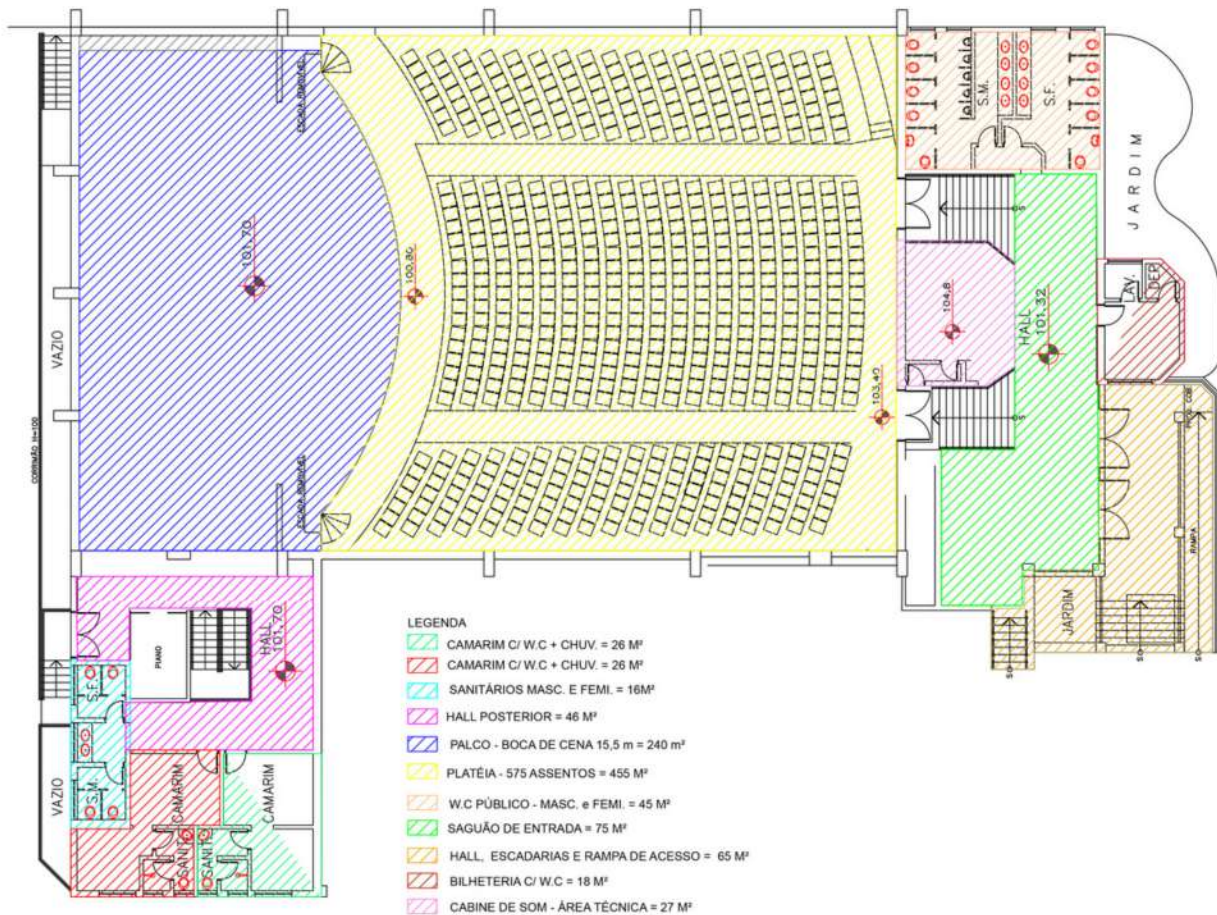

03 MICROFONES AKG PARA PIANO

06 DIRECT BOX

05 CABOS XLR 20M

05 PEDESTAIS DE MICROFONE GIRAFA

PA BOSE LINE

02 MONITORES SIDE FEEL ATIVOS DE SOLO

EQUIPAMENTOS ADICIONAIS (MEDIANTE ORÇAMENTO)

BACK LIGHT NA FACHADA DO TEATRO (2,68M X 2,68M)

VARAS CÊNICAS E DE ILUMINAÇÃO (17)

METRAGEM DO PALCO

PAVILHÃO SUPERIOR

PAVILHÃO INFERIOR

CORTE LATERAL A

CORTE LATERAL B

- LEGENDA
- (A) VARA DE ILUMINAÇÃO
 - (B) VARA
 - (C) BAMBOLINA
 - (D) CICLORAMA
 - (E) CORTINA PRETA
 - (F) CORTINA VERMELHA
 - (G) LASTRO METÁLICO
 - (H) PASSARELA DE ILUMINAÇÃO